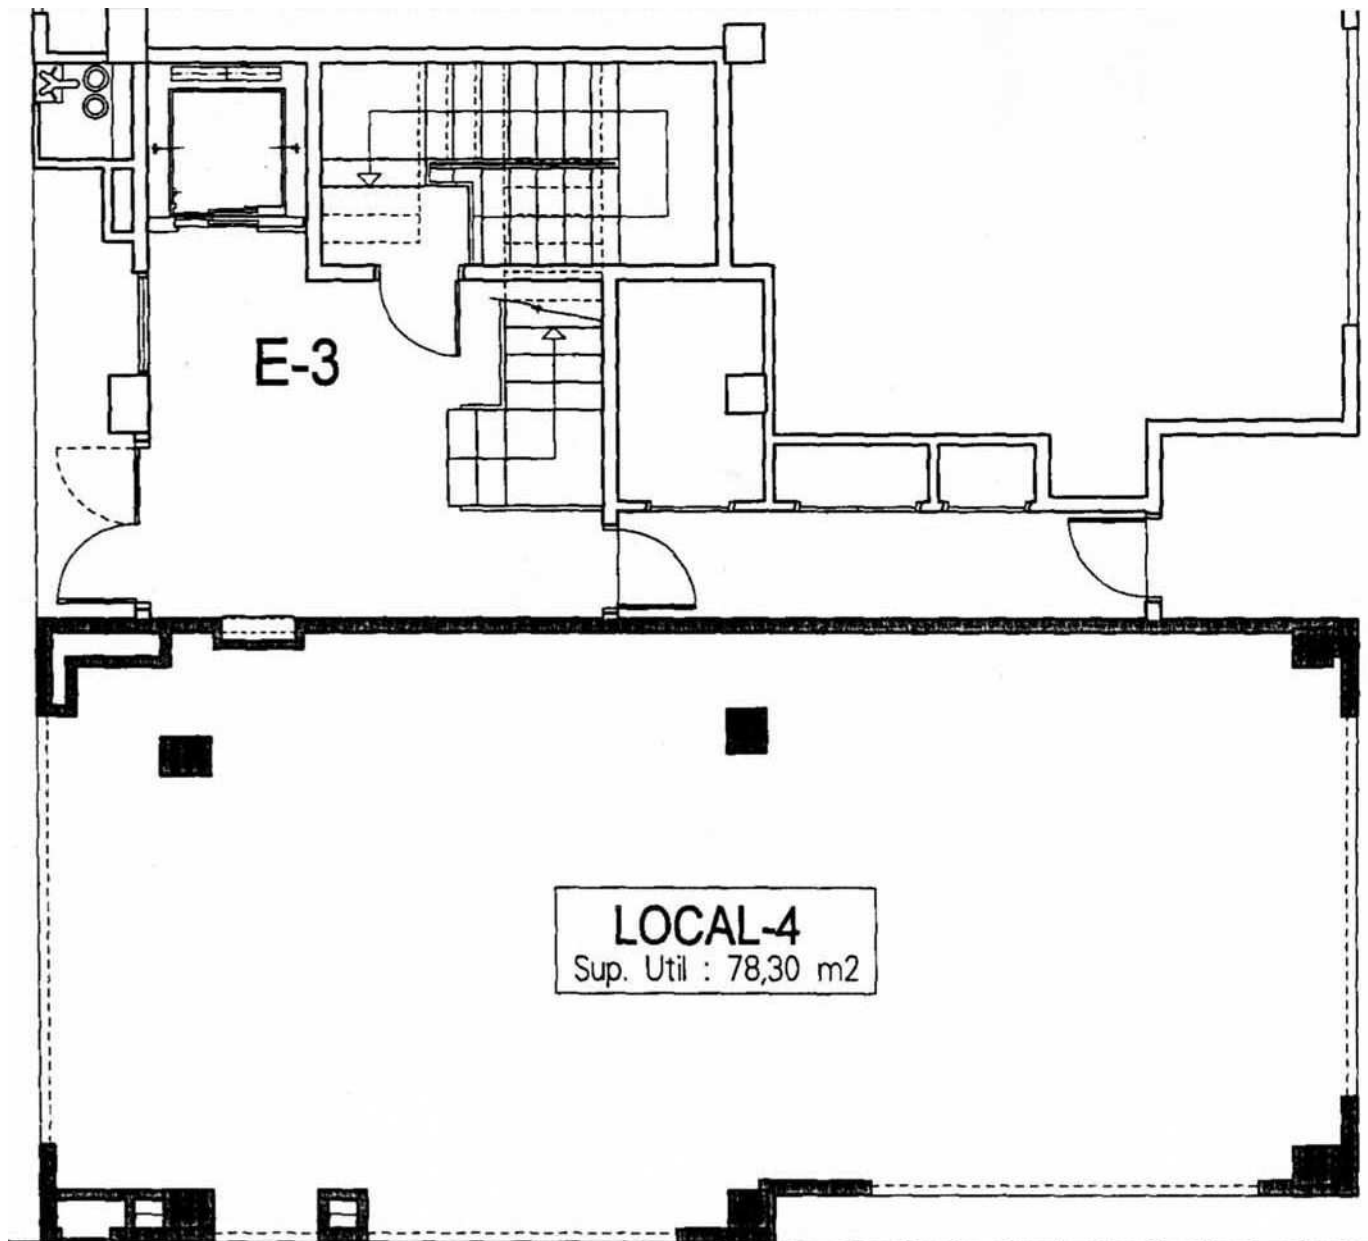

# ATEKO INMOBILIARIA . LOCAL N° 4 . PARCELA 24

LOCAL EN ESQUINA .  
SUPERFICIE: 78,18 METROS  
FACHADA: 17 METROS  
ALTURA DE TECHOS: 5 METROS  
ESTADO: DE OBRA  
PARA ALQUILER Y VENTA