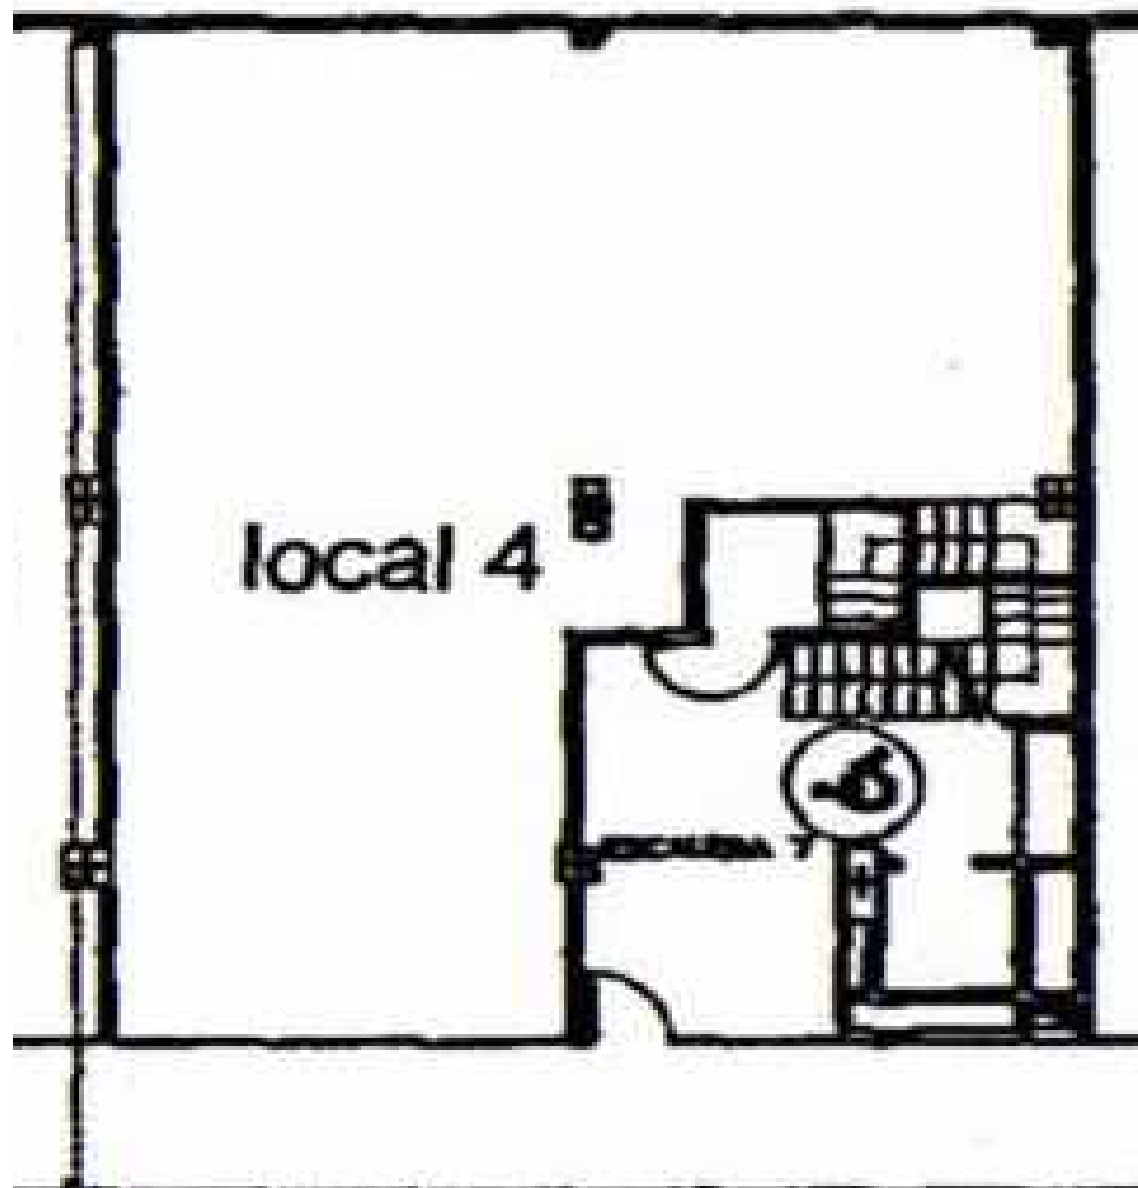

ATEKO INMOBILIARIA . LOCAL N°4. PARCELA 14

SALIDA DE HUMOS

- SUPERFICIE: 112 MTS

- FACHADA: 6 MTS

**- ALTURA DE TECHOS:
5MTS**

ESTADO: DE OBRA